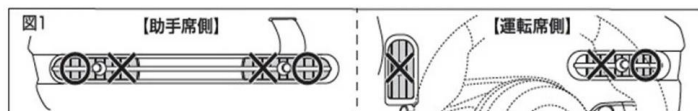

【取付可能位置】

○印の位置に装着可能です。