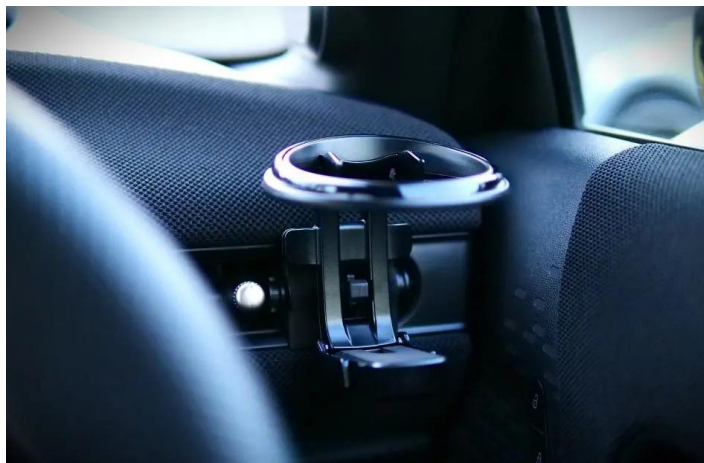

MINI CUP Holder / BMW・MINI Wide Angle Rear View Mirror

BMW専門店『Studie AG』オリジナルMINI カップホルダーに、待望の2024年にモデルチェンジした最新第4世代のMINI F65/66/67系専用のドリンクホルダーType 3が登場！

MINIのデザインアイコンである円形センターディスプレイをモチーフにした、インテリアとの一体感を追求した丸形のカップホルダー。

シンプルながらMINIらしさを損なわないデザインで、日常使いの利便性とスタイル性を両立しています。

【製品特長】

- ・MINI 円形センターディスプレイをモチーフにした丸形デザイン
- ・MINIインテリアの世界観に溶け込む、純正然とした黒艶の質感・使用しない時はスリムにたためる、フリップアップ式構造・エアコン吹き出し口に差し込んでロックするだけの簡単取付
- ・カップホルダー装着時でも、風向き(ON/OFF、上下左右)の調節が可能