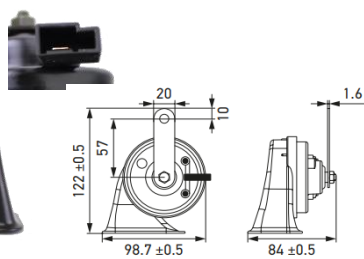

¥5,500

【復刻版】

カラー：CHROME

仕様：12V 低音：410Hz/高音：510Hz 音圧：112dB(A)

光沢度の高いクローム仕上げで、HELLA製品の中で最も大音量のトランペットホーンは、音響放射性が極めて広いサウンドです。

■ MIDNIGHT TWIN TONE HORN SET for TOYOTA

051222

¥3,850