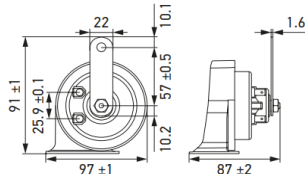

■ MIDNIGHT TWIN TONE HORN SET

051206

¥3,630

カラー：BLACK

仕様：12V 低音：410Hz/高音：490Hz 音圧：110dB(A)

表面がマットブラック仕上げのミッドナイトトランペットホーンは、強い低音と調和のとれた最新のサウンドとなります。

■ CHROME TWIN TONE HORN SET

051224