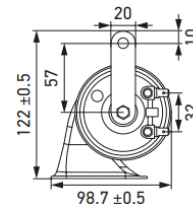

■ MIDNIGHT TWIN TONE HORN SET

051206

¥3,630

カラー：BLACK

仕様：12V 低音：410Hz/高音：490Hz 音圧：110dB(A)

表面がマットブラック仕上げのミッドナイトトランペットホーンは、強い低音と調和のとれた最新のサウンドとなります。

■ CHROME TWIN TONE HORN SET

051224