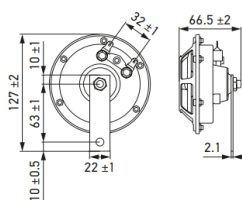

HELLA Horns

世界大手の自動車メーカーのOEMも手掛けるHELLA社製のHorn Set (エレクトリックホーンセット)。人気のBLACK TWIN TONE HORNが再入荷しました。

再入荷!

■ HELLA BLACK TWIN TONE HORN SET

051200

¥4,950

仕様：12V 低音：400Hz/高音：500Hz 音圧：110dB(A)

ドイツの高級車に採用されていたスタイリッシュでコンパクトなヨーロッパアンホーン。

■ MIDNIGHT TWIN TONE HORN SET

051206

¥3,630

カラー：BLACK

仕様：12V 低音：410Hz/高音：490Hz 音圧：110dB(A)

表面がマットブラック仕上げのミッドナイトトランペットホーンは、強い低音と調和のとれた最新のサウンドとなります。

■ CHROME TWIN TONE HORN SET

051224

¥5,500

【復刻版】

カラー：CHROME

仕様：12V 低音：410Hz/高音：510Hz 音圧：112dB(A)

光沢度の高いクローム仕上げで、HELLA製品の中で最も大音量のトランペットホーンは、音響放射性が極めて広いサウンドです。

■ MIDNIGHT TWIN TONE HORN SET for TOYOTA

051222

¥3,850

カラー：BLACK

仕様：12V 低音：410Hz/高音：490Hz 音圧：110dB(A)

トヨタ・レクサス車等（一部車種除く）専用設計で、カプラーオンで取付可。

強い低音と調和のとれた最新のサウンドとなります。

■ Classic HORN SET

051219

¥2,750

カラー：BLACK

仕様：12V 低音：360Hz/高音：430Hz 音圧：110dB(A)

コンパクトなクラシックデザインは消費電力が少なく卓越したパフォーマンスを実現。集束されたサウンドは遠方まで届き高速走行にも適しています。

■ SUPER Tone HORN SET

051209

¥7,150

カラー：RED

リレー付属

仕様：12V 低音：300Hz/高音：500Hz 音圧：118dB(A)

耐久性と耐水性をあわせ持ち、レッドグリルを搭載した大口徑・大出力ホーン。

■ SHARP Tone HORN SET

051208

¥6,050

カラー：YELLOW

リレー付属

仕様：12V 低音：350Hz/高音：415Hz 音圧：115dB(A)

耐久性と耐水性をあわせ持ち、

ドレスアップにも対応する鮮やかなイエローのグリルを搭載。