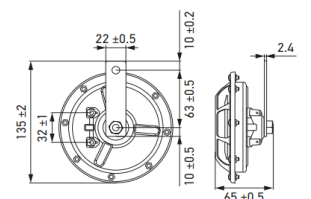

■ Classic HORN SET

051219

¥2,750

カラー：BLACK

仕様：12V 低音：360Hz/高音：430Hz 音圧：110dB(A)

コンパクトなクラシックデザインは消費電力が少なく卓越したパフォーマンスを実現。集束されたサウンドは遠方まで届き高速走行にも適しています。