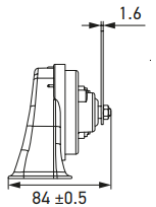

■ MIDNIGHT TWIN TONE HORN SET

051206

¥3,630

カラー：BLACK

仕様：12V 低音：410Hz/高音：490Hz 音圧：110dB(A)

表面がマットブラック仕上げのミッドナイトトランペットホーンは、強い低音と調和のとれた最新のサウンドとなります。

■ CHROME TWIN TONE HORN SET

051224