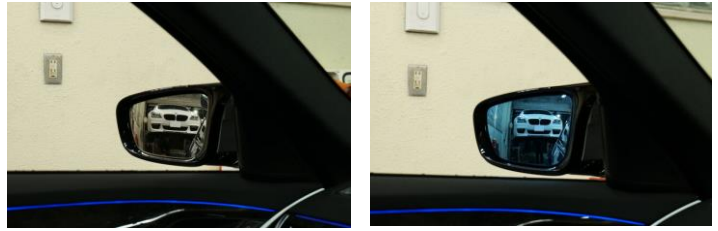

Auto Style Wide View Blue Door Mirror Lens for MAZDA

Auto Style

Wide View Blue Door Mirror Lens

ちょうど良いワイドな視界と感じる曲率1000Rを採用し、視認性も高くファッション性にも優れたブルーレンズを採用することにより、夜間の後方からの眩しい光を軽減させることができます。純正交換タイプならではのミラーヒーター機能も備える<Standard Model>とブラインドスポットモニタリング機能装着車に対応した<BSM Model>をご用意しています。
※自動防眩機能は使用できなくなります。