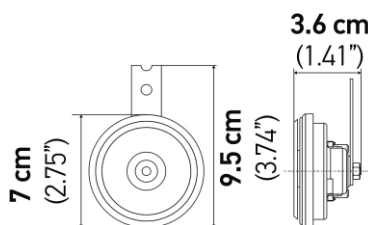

＜Motorcycle Horn＞

■ MOTORCYCLE HORN Single

051223 ¥1,650

カラー：BLACK
仕様：12V 460Hz
音圧：108dB(A)