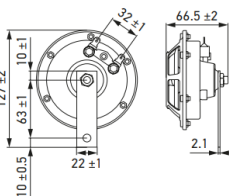

■ SHARP Tone HORN SET

051208 ¥6,050

カラー：YELLOW リレー付属  
仕様：12V 低音：350Hz/高音：415Hz 音圧：115dB(A)  
耐久性と耐水性をあわせ持ち、ドレスアップにも対応する鮮やかなイエローのグリルを搭載。

■ SUPER Tone HORN SET

051209 ¥7,150 **【価格改定】**

カラー：RED リレー付属  
仕様：12V 低音：300Hz/高音：500Hz 音圧：118dB(A)  
耐久性と耐水性をあわせ持ち、レッドグリルを搭載した大口径・大出力ホーン。