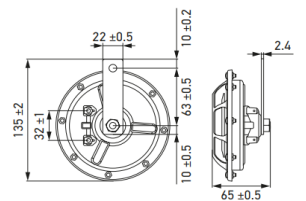

■ SHARP Tone HORN SET

051208 ¥6,050

カラー：YELLOW リレー付属  
仕様：12V 低音：350Hz/高音：415Hz 音圧：115dB(A)  
耐久性と耐水性をあわせ持ち、ドレスアップにも対応する鮮やかなイエローのグリルを搭載。

■ SUPER Tone HORN SET

051209 ¥7,150 **【価格改定】**

カラー：RED リレー付属  
仕様：12V 低音：300Hz/高音：500Hz 音圧：118dB(A)  
耐久性と耐水性をあわせ持ち、レッドグリルを搭載した大口径・大出力ホーン。