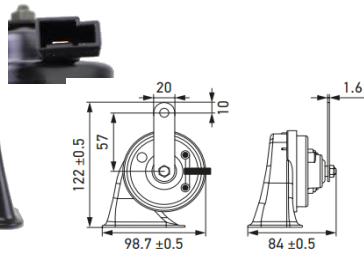

■ MIDNIGHT TWIN TONE HORN SET for TOYOTA

051222 ¥3,850

カラー：BLACK
仕様：12V 低音：410Hz/高音：490Hz 音圧：110dB(A)
トヨタ・レクサス車等（一部車種除く）専用設計で、カプラーオンで取付可。強い低音と調和のとれた最新のサウンドとなります。

■ Classic HORN SET

051219 ¥2,750

カラー：BLACK
仕様：12V 低音：360Hz/高音：430Hz 音圧：110dB(A)
コンパクトなクラシックデザインは消費電力が少なく卓越したパフォーマンスを実現。集束されたサウンドは遠方まで届き高速走行にも適しています。