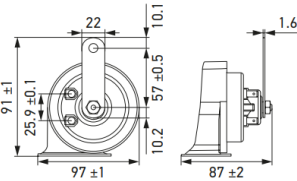

世界大手の自動車メーカーのOEMも手掛けるHELLA社製のHorn Set (エレクトリックホーンセット)。CHROME HORNの復刻版を発売。また、一部商品を11月21日より価格改定します。

■ CHROME TWIN TONE HORN SET

051224 ¥5,500 **【復刻版】**

カラー：CHROME  
仕様：12V 低音：410Hz/高音：510Hz 音圧：112dB(A)  
光沢度の高いクロム仕上げで、HELLA製品の中で最も大音量のトランペットホーンは、音響放射性が極めて広いサウンドです。