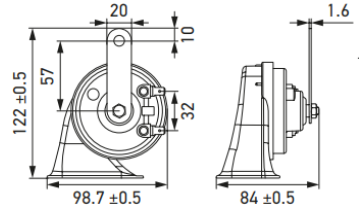

世界大手の自動車メーカーのOEMも手掛けるHELLA社製のHorn Set (エレクトリックホーンセット)。CHROME HORNの復刻版を発売。また、一部商品を11月21日より価格改定します。

■ CHROME TWIN TONE HORN SET

051224 ¥5,500 **【復刻版】**

カラー：CHROME  
仕様：12V 低音：410Hz/高音：510Hz 音圧：112dB(A)  
光沢度の高いクロム仕上げで、HELLA製品の中で最も大音量のトランペットホーンは、音響放射性が極めて広いサウンドです。