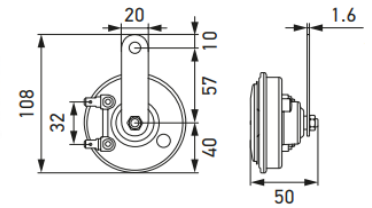

■ SHARP Tone HORN SET

051208 ¥6,050

カラー：YELLOW リレー付属  
仕様：12V 低音：350Hz/高音：415Hz 音圧：115dB(A)  
耐久性と耐水性をあわせ持ち、ドレスアップにも対応する鮮やかなイエローのグリルを搭載。

■ SUPER Tone HORN SET

051209 ¥7,150 **【価格改定】**

カラー：RED リレー付属  
仕様：12V 低音：300Hz/高音：500Hz 音圧：118dB(A)  
耐久性と耐水性をあわせ持ち、レッドグリルを搭載した大口径・大出力ホーン。