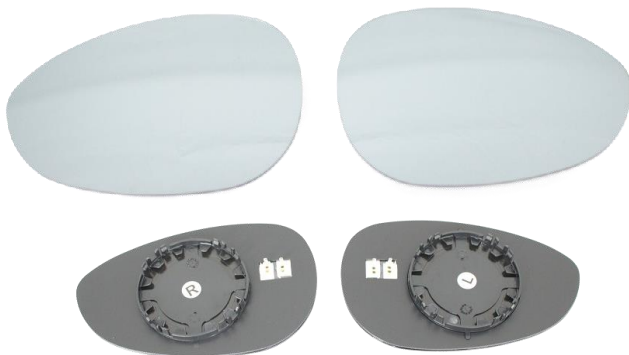

Auto Style Wide View Blue Door Mirror Lens for FIAT/ABARTH/ALFAROMEO

Autostyle ワイドビューブルードアミラーレンズにクロームモデルが新登場!!

Auto Style

ちょうど良いワイドな視界と感じる曲率1000Rを採用。夜間後方からの眩しい光を軽減させる防眩効果のあるホワイトコーティングを施しており、どのボディカラーにも合わせやすいスモークレンズになります。装着は、純正ミラーレンズ交換タイプとなりますのでミラーヒーター機能を損なうことなくご使用頂けます。

※自動防眩機能は使用できなくなります。

New

006901 ¥15,950

仕様: 左右1台分

カラー: クローム(スモーク)

適合車種:

FIAT500 / GRANDE PUNTO(2006~)

ABARTH500・595・695

ALFAROMEO 4C

006824 ¥15,950

仕様: 左右1台分

カラー: ブルー

適合車種:

FIAT500 / GRANDE PUNTO(2006~)

ABARTH500・595・695

ALFAROMEO 4C