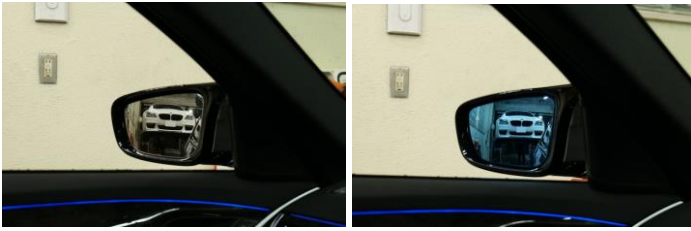

Auto Style Wide View Blue Door Mirror Lens for BMW

Auto Style

ちょうど良いワイドな視界と感じる曲率1000Rを採用し、視認性も高くファッション性にも優れたブルーレンズを採用することにより、夜間の後方からの眩しい光を軽減させることができます。純正交換タイプならではのミラーヒーター機能も備えてます。※自動防眩機能は使用できなくなります。

■Standard Model

■BSM Model

ちょうど良いワイドな視界と感じる曲率1000Rを採用し、視認性も高くファッション性にも優れたブルーレンズを採用することにより、夜間の後方からの眩しい光を軽減させることができます。純正交換タイプならではのミラーヒーター機能・レーンチェンジウォーニング機能も備えてます。※自動防眩機能は使用できなくなります。

| 品番 | 車種 | | 定価 | 品番 | 車種 | | 定価 |
|--------|-------|-------------|--------|--------|----|---------|--------|
| 006983 | 3シリーズ | G20/G21 | 30,800 | 006982 | X3 | G01/F97 | 30,800 |
| 006983 | 4シリーズ | G22/G23/G26 | 30,800 | 006982 | X4 | G02/F98 | 30,800 |
| 006983 | 5シリーズ | G30/G31 | 30,800 | 006982 | X5 | G05 | 30,800 |
| 006983 | 7シリーズ | G11/G12 | 30,800 | 006982 | X6 | G06 | 30,800 |
| 005561 | Z4 | G29 | 27,500 | 006982 | X7 | G07 | 30,800 |