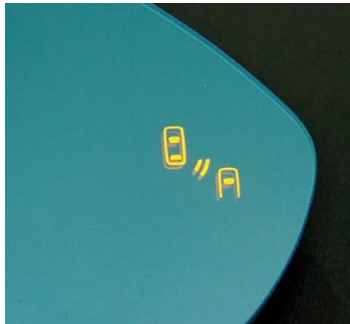

Auto Style Wide View Blue Door Mirror Lens for Volkswagen

Volkswagen T-ROC ブラインドスポットディテクション対応ドアミラーレンズ新発売!!

Auto Style

ちょうど良いワイドな視界と感じる曲率1000Rを採用し、視認性も高くファッション性にも優れたブルーレンズを採用することにより、夜間の後方からの眩しい光を軽減させることができます。純正交換タイプならではのミラーヒーター機能も備えています。
※自動防眩機能は使用できなくなります。

BSM Model

Autostyle ワイドビュードアミラーレンズは、純正交換タイプとなり、ブラインドスポットディテクション（後方死角検知機能）の機能を損なうことなくご使用いただけます

New

006984 ¥27,500

適合車種：Volkswagen

T-ROC ※ブラインドスポットディテクション装備車用

※Side Assist Plus装備車不可（2022/7～）

006972 ¥25,850