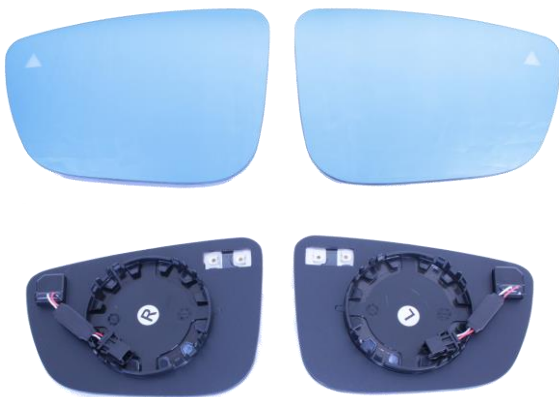

Auto Style Wide View Blue Door Mirror Lens for BMW

BMW レーン・チェンジ・ウォーニング対応ドアミラーレンズが新登場!!

Auto Style

ちょうど良いワイドな視界と感じる曲率1000Rを採用し、視認性も高くファッション性にも優れたブルーレンズを採用することにより、夜間の後方からの眩しい光を軽減させることができます。純正交換タイプならではのミラーヒーター機能も備えています。

※自動防眩機能は使用できなくなります。

BSM Model

Autostyle ワイドビュードアミラーレンズは、純正交換タイプとなり、レーン・チェンジ・ウォーニングの機能を損なうことなくご使用いただけます

006983 ¥30,800

適合車種: BMW
G20/G21/G22/G23/G26/G30/G31/G11/G12
※レーン・チェンジ・ウォーニング装着車

006982 ¥30,800

適合車種: BMW
X3(G01)/X3M(F97)/X4(G02)/X4M(F98)/X5(G05)
X6(G06)/X7(G07) ※レーン・チェンジ・ウォーニング装着車