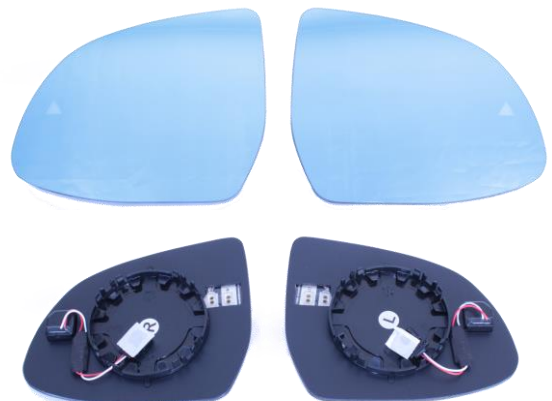

Auto Style Wide View Blue Door Mirror Lens for BMW

BMW レーン・チェンジ・ウォーニング対応ドアミラーレンズが新登場!!

Auto Style

ちょうど良いワイドな視界と感じる曲率1000Rを採用し、視認性も高くファッション性にも優れたブルーレンズを採用することにより、夜間の後方からの眩しい光を軽減させることができます。純正交換タイプならではのミラーヒーター機能も備えています。

※自動防眩機能は使用できなくなります。

BSM Model

Autostyle ワイドビュードアミラーレンズは、純正交換タイプとなり、レーン・チェンジ・ウォーニングの機能を損なうことなくご使用いただけます

006983 ¥30,800

適合車種: BMW
G20/G21/G22/G23/G26/G30/G31/G11/G12
※レーン・チェンジ・ウォーニング装着車

006982 ¥30,800

適合車種: BMW
X3(G01)/X3M(F97)/X4(G02)/X4M(F98)/X5(G05)
X6(G06)/X7(G07) ※レーン・チェンジ・ウォーニング装着車

005561 ¥27,500

適合車種: BMW Z4(G29) ※レーン・チェンジ・ウォーニング装着車
TOYOTA SUPRA