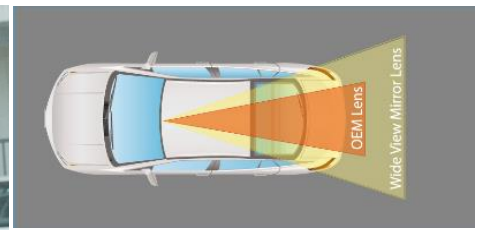

**New Release**

**Auto Style +(Plus) wide View Room Mirror Lens**

世界中から厳選した商品をリリースする「Autostyle」ですが、ジャパंकオリティを追及した商品を「Autostyle+ (オートスタイルプラス)」ブランドとして新しく誕生しました。

**Wide View Room Mirror Lens**

- ・**広い視野** ガラス曲率を変えることで、通常の平面ミラーに比べて、縦横の広い視野を確保できます。また、高精度の曲面ガラスを採用することで、クリアな視界を確保し、車線変更時や駐車時の進入時の安全性を向上することができます。
- ・**防眩効果** 多層膜の特殊コーティングにより波長範囲の光の反射を変化させ、可視光範囲内のグレアを低減する光の波長範囲を作成します。通常のミラーでは後続の車両のヘッドライトが眩しく感じることがありますが、Autostyle+ワイドビュールームミラーレンズを装着することで、この煩わしさを解消します。