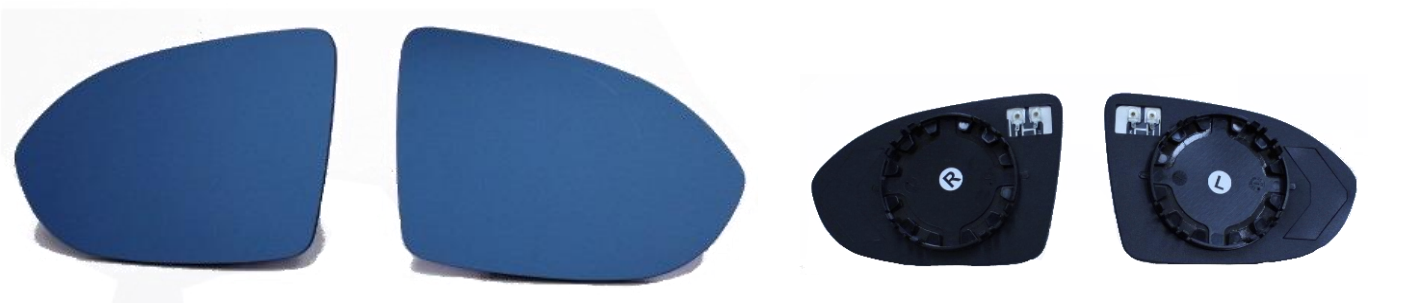

Auto Style Wide View Blue Door Mirror Lens for Volkswagen

■ Standardモデル

006975 ¥14,300

適合車種: VW GOLF8

■ LED Turn Signalモデル ※配線キット付属

006877 ¥18,700

適合車種: VW GOLF8

ちょうど良いワイドな視界と感じる曲率1000Rを採用し、視認性も高くファッション性にも優れたブルーレンズを採用することにより、夜間の後方からの眩しい光を軽減させることができます。純正交換タイプならではのミラーヒーター機能も備えています。

※自動防眩機能は使用できなくなります。

※ブラインドスポットディテクション・ブラインドスポットアシスト・レーンチェンジウォーニング

(ドアミラーレンズ内)などの後方死角検知機能装着車は非対応。

後方死角検知機能装着車はBSMモデルをお選びください。

■ Standardモデル

品番	メーカー・車種	定価	品番	メーカー・車種	定価
006811	Polo(9N1)	13,200	006826	Golf4(後期)	13,200
006812	Polo(9N2/9N3)	13,200	006813	Golf5/Jetta/Golf5-6Variant/Passat3C	13,200
006828	Polo6C/Polo6R/UP!	13,200	006815	Golf6/Touran(1T3)	13,200
006973	Polo AW1	13,200	006841	Golf7.5/Golf7	13,200
006842	New Beetle LHD ('02) ※並行車のみ	13,200	006975	Golf8	14,300
006843	New Beetle RHD ('02)	13,200	006814	Touran(1T1/1T2)	13,200
006844	New Beetle RHD ('03-)	13,200	006850	Touran(5T '16-)	14,300
006833	Scirocco/PassatCC/The Beetle	13,200	006835	Tiguan/Sharan	14,300
			006974	Tiguan AD1	14,300

スタンダードモデルの仕様はそのままに、LEDターニングナルを内蔵したモデルで、付属の配線キットを使用することで昼夜ともに鮮やかなLED発光を実現し、後続車への進路変更をより明確にアピールします

※自動防眩機能は使用できなくなります。

※ブラインドスポットディテクション・レーンチェンジウォーニングなどの

後方死角検知機能装着車は非対応。

■ LED Turn Signalモデル

品番	メーカー・車種	定価	品番	メーカー・車種	定価
006871	Golf5/Jetta/Golf5-6Variant/Passat3C	17,600	006873	Golf7.5/Golf7	17,600
006872	Golf6/Touran(1T3)	17,600	006877	Golf8	18,700

スタンダードモデルの仕様はそのままに、ブラインドスポットディテクション(後方死角検知機能)装着車に対応したモデルとなります。

■ BSMモデル

品番	メーカー・車種	定価
006972	Golf7.5/Golf7 ※BSM	19,800
006981	POLO AW1 ※BSM	19,800