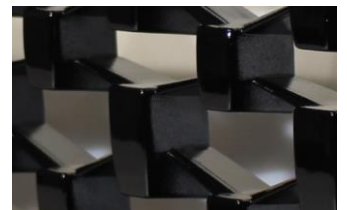

グロスブラック/グロスブラック

※車両個体差により取付に加工が必要な場合がございます。

* 表示価格は全て税抜きとなります。