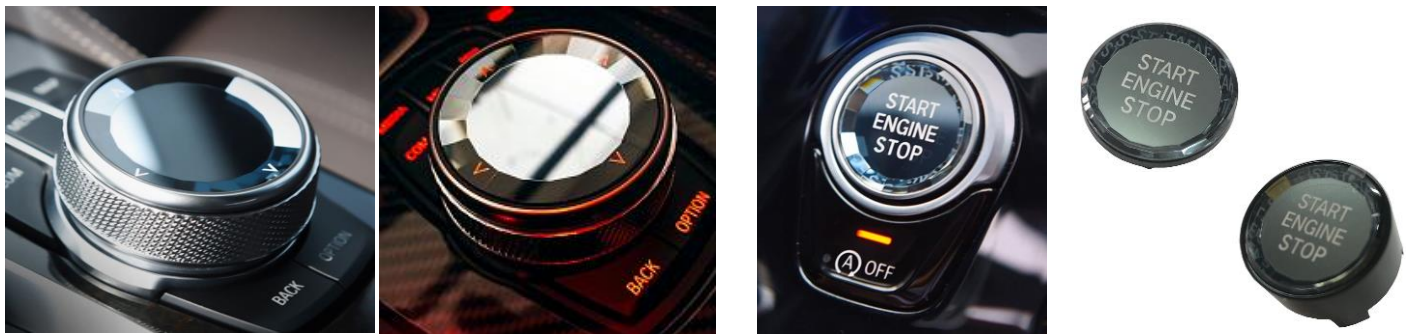

**BMW CRYSTAL SERIES GEAR SHIFT KNOB / MULTIMEDIA CONTROLLER KNOB / START & STOP BUTTON**

BMW 最高級シリーズに搭載されるスワロフスキーセレクターノブを彷彿させる『CRYSTAL GEAR SHIFT KNOB』シフト周りを演出するCRYSTALシリーズ『MULTIMEDIA CONTROLLER KNOB・START & STOP BUTTON』をリリースしました。

■ **CRYSTAL GEAR SHIFT KNOB** ※右ハンドル車用

291031	¥78,000	F30/F31/F34	3 (ロゴ)	291034	¥78,000	F25(X3)/F26(X4)	X (ロゴ)
291030	¥78,000	G20/G21	3 (ロゴ)	291035	¥78,000	G01(X3)/G02(X4)	X (ロゴ)
291032	¥78,000	F32/F33/F36	4 (ロゴ)	291036	¥78,000	G29(Z4)	Z (ロゴ)
291033	¥78,000	F10/F11/F06	5 (ロゴ)				