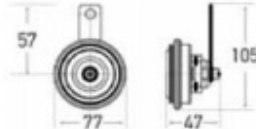

HELLA Horns

世界大手の自動車メーカーのOEMも手掛けるHELLA社製のHorn Set (エレクトリック ホーンセット)。新たにクラシックモデル・2輪対応モデルを追加ラインナップ。従来品はお買い求め易く価格変更しました。

NEW

■ **Classic HORN SET**

カラー：BLACK

051219

¥2,500

仕様：12V 低音：360Hz/高音：430Hz

音圧：110dB(A)

コンパクトなクラシックデザインは消費電力が少なく卓越したパフォーマンスを実現。集束されたサウンドは遠方まで届き高速走行にも適しています。