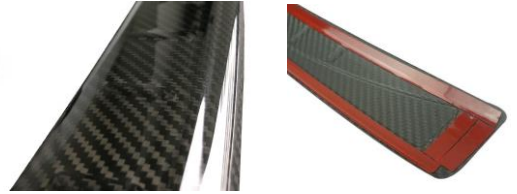

OMTEC ABARTH500/FIAT500

OMTEC社より、FIAT500 カーボンリアバンパーシルカバーをNewリリース致しました。
荷物の出し入れ時の不意なキズを保護するシルカバーは取付も両面テープで簡単取付

■カーボンリアバンパーシルカバー

32525093 ¥ 14,500 適合：FIAT500 シリーズ3(~2015)

サイズ：横幅 約81cm × 縦 約5.6cm 取付：貼り付けタイプ

■カーボンドアミラーカバー

32525111 ¥ 15,000

適合：FIAT500/ABARTH500/ALFAROMEO 4C
取付：貼り付けタイプ

■ステンレスボンネットラインガーニッシュ

32529082 ¥ 4,800

適合：FIAT500/ABARTH500 取付：貼り付けタイプ
サイズ：全長 約40cm 幅 約3.5cm~2.5cm

■アームレストコンソール

32525603 ¥ 14,500

適合：FIAT500/ABARTH500(~2015)
取付：後部座席カップホルダーに差し込み固定