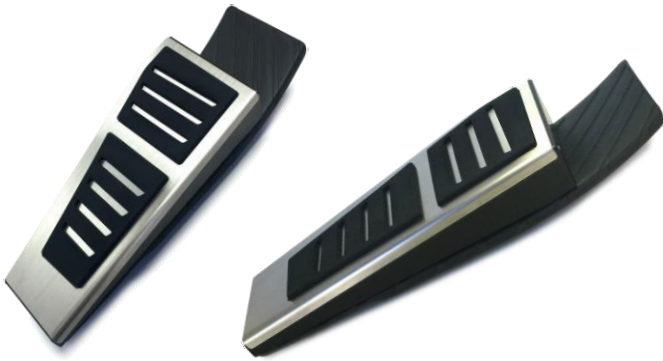

Balance it Footrest Cover for Audi / AutoStyle Piano Black Door Mirror Cover for VW / AUDI

balance it(バランス・イト)ブランドから Audi A4/S4/RS4(8K)、A5/S5/RS5(8T)、Q5/SQ5(8R) と A6/S6(C7)、A7/S7(4G) 専用の『Balance it フットレストカバー』が登場しました。純正比で最大40mm高さをアップさせ、疲れにくい位置と角度を実現します。

■ balance it Footrest Cover
for Audi A4(8K)/A5(8T)/Q5(8R)

■ balance it Footrest Cover
for Audi(A6/S6/A7SB/S7SB)

411038

¥25,000

411039

¥25,000

適合 : Audi A4/S4/RS4(8K)、A5/S5/RS5(8T)、Q5/SQ5(8R)

適合 : Audi A6S6(C7)、A7/S7(4G)

※右ハンドル車専用品

※右ハンドル車専用品

VWのプレミアムスポーツモデル" GolfR"、"SciroccoR"、"The Beetle Turbo"などに装備されるピアノブラック仕上げのドアミラーカバー。

Auto Styleから好評発売中の『Piano Black(ピアノブラック)ドアミラーカバー』にAudi A3(8P)/A4(8K)/A5(8T)用を追加しました。

■ ピアノブラックドアミラーカバー
for Audi A3(8P)/A4(8K)/A5(8T)