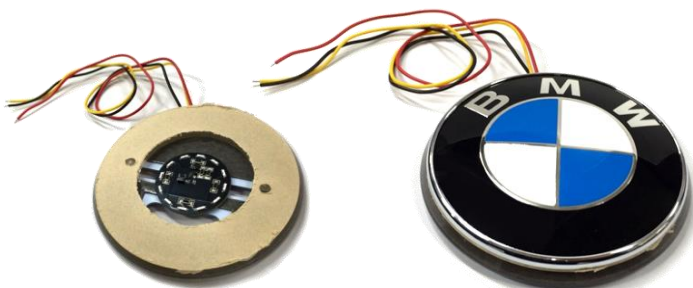

BMW Wide Angle Rear View Mirror & BMW Emblem Marker

BMW純正ETCミラー装着全車に適合する『BMWワイドアングル リアビューミラー』が新発売。

ETCインジケーター用ウィンドウ採用

高級な表面鏡だから二重写りがない

BMWの内装にマッチする高品質

■ BMW Wide Angle Rear View Mirror **new**

276009

¥9,800

サイズ：高さ 約94mm x 横幅 約298mm x 厚さ 約34mm

適合：BMW純正ETCミラー装着車 (all model)

※9月下旬入荷予定。バックオーダー受付中。

BMW純正ETCミラー装着全車に装着OK

BMWのフロントエンブレム部を青く光らせるお洒落な新商品『BMWエンブレムマーカー』好評発売中。

■ BMW Emblem Marker + BMW純正エンブレム セット

275559

¥23,000

適合：BMW all model (フロント用)

※取り付けには配線用の穴あけ、配線加工が必要になります。