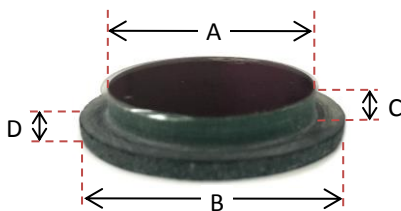

Glasstopfen Rear Wiper Glass Hall Cap

リアワイパーと取り外し、綺麗にスムーズにさせる「Glasstopfen リアガラスホールキャップ」を取り扱い開始しました。
VW/AUDI, MINI(2サイズ), FIAT(2サイズ)をラインナップしています。

※サイズを確認のうえお求めください。

※接着剤などは別途ご用意ください。

■ Glasstopfen リアガラスホールキャップ for VW/AUDI

008501 [GS01] サイズ: A: 26.8mm / B: 34.0mm / C: 4.0mm / D: 2.3mm

適合車種: VW/AUDI

¥4,500

※モデルや年式などによりサイズが異なります。車両側のサイズを確認のうえご注文をお願いします。

■ Glasstopfen リアガラスホールキャップ for MINI

008502 [GS02] サイズ: A: 26.2mm / B: 34.0mm / C: 3.5mm / D: 2.2mm

008503 [GS03] サイズ: A: 25.5mm / B: 34.0mm / C: 3.8mm / D: 2.2mm

適合車種: MINI

※サイズを確認のうえご注文をお願いします。

¥4,500

■ Glasstopfen リアガラスホールキャップ for FIAT

008506 [GS06] サイズ: A: 25.4mm / B: 27.8mm / C: 4.1mm / D: 2.2mm

008508 [GS08] サイズ: A: 23.3mm / B: 29.0mm / C: 3.8mm / D: 2.1mm