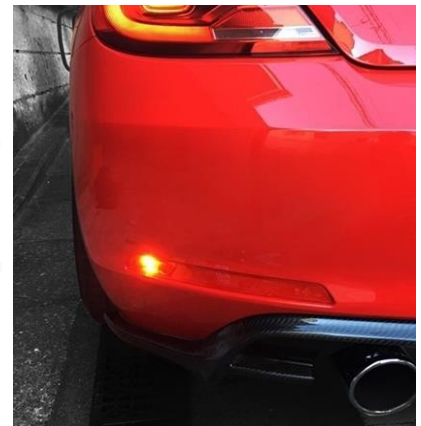

US Front Marker Lens & EU Rear Fog Lamp / IDFR VW The Beetle Chrome Parts

お問い合わせの多いVW The Beetle向け「US仕様 フロントマーカーレンズ」、「EU仕様 リアフォグランプ」をラインナップしました。
また、発売開始以来人気の「IDFR クロムパーツ for The Beetle」に新商品「クロムヘッドランプ アイライン」を追加しました。
質感高く、フィッティングも抜群です。クロムパーツが似合うザ・ビートル向けの一押しアイテムです。

■ VW純正 USフロントマーカーレンズ for The Beetle

013067 左右セット ¥ 13,000

適合：VW The Beetle/The Beetle Cabriolet (all model)
備考：フロントマーカー本体のみになります。
※取り付けには別途ハーネスキットが必要になります。

■ VW純正 USフロントマーカー・ハーネスセット for The Beetle

013069 左右セット ¥ 26,000

適合：VW The Beetle/The Beetle Cabriolet (all model)
備考：フロントマーカー＋ワイヤリング・ハーネスセットです。
※取り付けの際、配線加工が必要になります。

■ IDFR クロムヘッドランプ アイライン for The Beetle

909024 左右セット ¥ 8,000

適合：VW The Beetle/The Beetle Cabriolet (all model)
備考：製品裏面付属の両面テープで貼り付け

■ VW純正 EU仕様リアフォグランプ for The Beetle

013068 左側のみ ¥ 13,000

適合：VW The Beetle/The Beetle Cabriolet (all model)
備考：EU仕様のリアフォグランプ(左側)です。
※配線加工することで左右とも点灯させることが可能になります。

■ IDFR クロムヘッドランプリム

909020 左右セット ¥ 9,000

適合:The Beetle (all model)
備考:製品裏面の両面テープで貼付