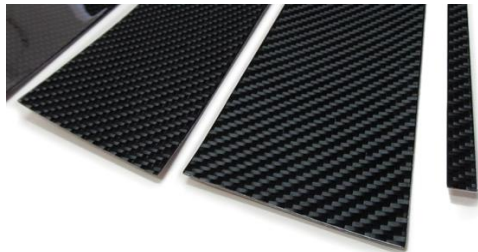

AutoStyle Black Carbon Pillar Panel for ALFA / AUDI / BMW / BENZ / ABARTH / FIAT / PORSCHE / VW

**Real Carbon Pillar Panel**

多くの欧州車向けにラインナップした"**AutoStyle ブラックカーボン・ピラーパネル**"にニューアイテムを追加しました。  
UV加工を施した光沢クリア仕上げが、高品質リアルカーボン製のピラーパネルの耐久性を高めています。  
薄く成型されたパネルの裏面には3M製の強力両面テープが施され、簡単で確実な取付を実現させます。

※表面は光沢クリア仕上げ

※裏面は3M製両面テープ使用

■ブラックカーボンピラーパネル 6pcs  
for AUDI A3/S3(8V) Sportback  
373130 ¥ 15,000

■ブラックカーボンピラーパネル 6pcs  
for AUDI A6(C7) Sedan/Avant  
373131 ¥ 15,000

■ブラックカーボンピラーパネル 4pcs  
for BMW F34(3series グランツーリスモ)  
373132 ¥ 15,000