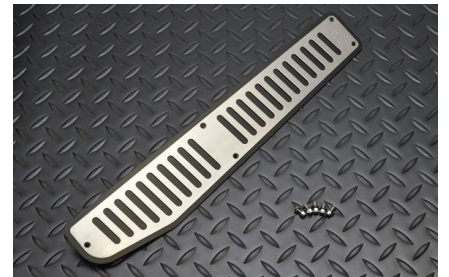

Volkswagen / Audi Interior・Exterior Parts

■OMTEC ステンレスドアミラーカバー for Golf7

37515111 左右1台分セット(2pcs) ¥ 12,000

適合:VW Golf7,Golf7 Variant (all model)

材質:ステンレス製 取付:製品裏面付属の両面テープで貼付

■OMTEC ステンレスドアハンドルカバー for Golf7

37515041 1台分セット(8pcs) ¥ 11,000

適合:VW Golf7,Golf7 Variant (all model) ※5ドア車用

材質:ステンレス製 取付:製品裏面付属の両面テープで貼付

■VW DSGペダルセットfor Golf7

251140 ¥ 12,000

適合:VW Golf7,Golf7 Variant (all model)

※右ハンドル/DSG車専用

■m+ Right Side FootPlate for Golf7

901051 ¥ 13,000

適合:VW Golf7 , Golf7 Variant (all model)

※右ハンドル車専用

■m+ Right Side FootPlate for VW

901050 ¥ 10,000

適合:VW Golf6,Golf6 Variant,Scirocco, Golf5,Golf5 Variant,The Beetle

■Rtech グロスブラックパドルシフト for Audi

901030 ¥ 13,000