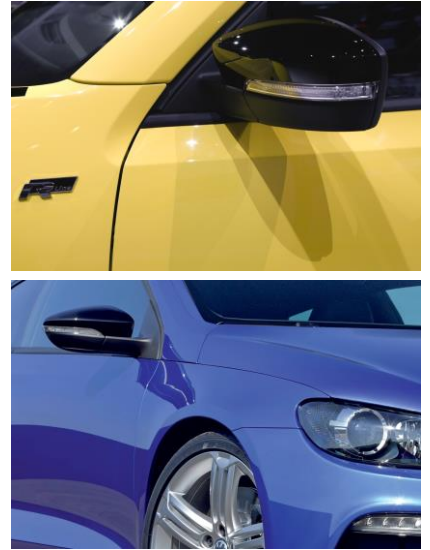

AutoStyle Piano Black Door Mirror Cover for VW

VWのプレミアムスポーツモデル"GolfR"、"SciroccoR"などに装備されるピアノブラック仕上げのドアミラーカバー。エクステリアをグッと引き締める『Piano Black (ピアノブラック) ドアミラーカバー』をAuto Styleからリリース。従来のGolf6、Golf5、Polo6Rに加え、The Beetle/Scirocco/Passat CC用を新たにラインナップ。純正ドアミラーカバーと交換するだけで スポーティーな"R"仕様に近付けることが可能です。

new

■ Pianoブラックドアミラーカバー for VW The Beetle/Scirocco/Passat CC

251131 左右セット ¥ 18,000

適合： VW The Beetle/Scirocco/Passat CC

■ Pianoブラックドアミラーカバー for VW Golf6/Golf Touran '10-

251126 左右セット ¥ 15,000

適合： VW Golf6/Golf Touran MY2010- ※Golf6VariantにはGolf5用が適合します。