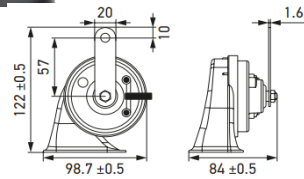

■ **HELLA MIDNIGHT TWIN TONE HORN SET for TOYOTA**

051222 ¥3,500 → **¥4,000 D**
カラー：BLACK
仕様：12V 低音：410Hz/高音：490Hz 音圧：110dB(A)
トヨタ・レクサス車等（一部車種除く）専用設計で、カプラーオンで取付可。強い低音と調和のとれた最新のサウンドとなります。