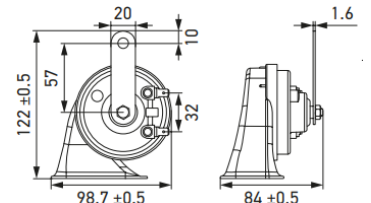

誠に心苦しいお知らせではありますが、部材の高騰・メーカーからの値上がり輸送費の高騰・為替の影響など様々な影響を受けまして、HELLA Horn製品の価格改定をせざるを得ない状況となりました。つきましては、令和8年7月1日より下記の通り改定とさせていただきます。

■ **HELLA BLACK TWIN TONE HORN SET**

051200 ¥4,500 → **D**
仕様：12V 低音：400Hz/高音：500Hz 音圧：110dB(A)
ドイツの高級車に採用されていたスタイリッシュでコンパクトなヨーロッパアンホーン。

■ **MOTORCYCLE HORN Single**

051209 ¥1,500 → **¥1,800 D**
カラー：BLACK
仕様：12V 460Hz 音圧：108dB(A)

■ **HELLA CHROME TWIN TONE HORN SET**

051224 ¥5,000 → **¥5,600 D**
カラー：CHROME
仕様：12V 低音：410Hz/高音：510Hz 音圧：112dB(A)
光沢度の高いクローム仕上げで、HELLA製品の中で最も大音量のトランペットホーンは、音響放射性が極めて広いサウンドです。

■ **HELLA MIDNIGHT TWIN TONE HORN SET**

051206 ¥3,300 → **¥3,800 D**
カラー：BLACK
仕様：12V 低音：410Hz/高音：490Hz 音圧：110dB(A)
表面がマットブラック仕上げのミッドナイトトランペットホーンは、強い低音と調和のとれた最新のサウンドとなります。

■ **HELLA MIDNIGHT TWIN TONE HORN SET for TOYOTA**

051222 ¥3,500 → **¥4,000 D**
カラー：BLACK
仕様：12V 低音：410Hz/高音：490Hz 音圧：110dB(A)
トヨタ・レクサス車等（一部車種除く）専用設計で、カプラーオンで取付可。強い低音と調和のとれた最新のサウンドとなります。

■ **HELLA Classic HORN SET**

051219 ¥2,500 → **¥3,000 D**
カラー：BLACK
仕様：12V 低音：360Hz/高音：430Hz 音圧：110dB(A)
コンパクトなクラシックデザインは消費電力が少なく卓越したパフォーマンスを実現。集束されたサウンドは遠方まで届き高速走行にも適しています。

■ **HELLA SHARP Tone HORN SET**

051208 ¥5,500 → **¥6,500 D**
カラー：YELLOW リレー付属
仕様：12V 低音：350Hz/高音：415Hz 音圧：115dB(A)
耐久性と耐水性をあわせ持ち、ドレスアップにも対応する鮮やかなイエローのグリルを搭載。

■ **HELLA SUPER Tone HORN SET**

051209 ¥6,500 → **¥7,800 D**
カラー：RED リレー付属
仕様：12V 低音：300Hz/高音：500Hz 音圧：118dB(A)
耐久性と耐水性をあわせ持ち、レッドグリルを搭載した大口徑・大出力ホーン。