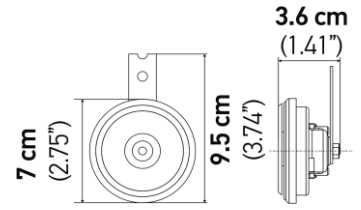

■ **MOTORCYCLE HORN Single**

051209 ¥1,500 → **¥1,800 D**
カラー：BLACK
仕様：12V 460Hz 音圧：108dB(A)

■ **HELLA CHROME TWIN TONE HORN SET**

051224 ¥5,000 → **¥5,600 D**
カラー：CHROME
仕様：12V 低音：410Hz/高音：510Hz 音圧：112dB(A)
光沢度の高いクローム仕上げで、HELLA製品の中で最も大音量のトランペットホーンは、音響放射性が極めて広いサウンドです。