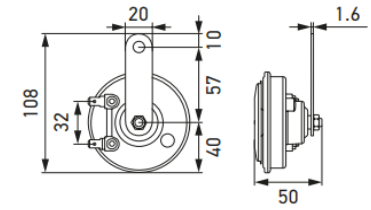

■ **HELLA Classic HORN SET**

051219 ¥2,500 → **¥3,000 D**
カラー：BLACK
仕様：12V 低音：360Hz/高音：430Hz 音圧：110dB(A)
コンパクトなクラシックデザインは消費電力が少なく卓越したパフォーマンスを実現。集束されたサウンドは遠方まで届き高速走行にも適しています。

■ **HELLA SHARP Tone HORN SET**

051208 ¥5,500 → **¥6,500 D**
カラー：YELLOW リレー付属
仕様：12V 低音：350Hz/高音：415Hz 音圧：115dB(A)
耐久性と耐水性をあわせ持ち、ドレスアップにも対応する鮮やかなイエローのグリルを搭載。