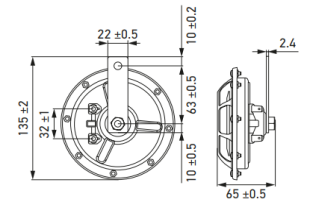

◆PD Billet Paddle Shift Extension

品番			カラー	旧価格	新価格	
302090	AUDI	Version1	ブラック	26,500	31,500	F
302091			レッド	廃盤		
302092			シルバー	26,500	31,500	
302093	AUDI	Version2	ブラック	廃盤		F
302094			レッド	28,500	33,500	
302095			シルバー	28,500	33,500	
302096	AUDI	Version3	ブラック	30,000	36,000	F
302097			レッド			
302098			シルバー			
302099	AUDI	Version4	ブラック	28,500	33,500	F
302100	BENZ		ブラック	廃盤		F
302043	VW		ブラック	28,000	32,500	F
302044			シルバー			
302080	VW		ブラック	25,000	29,000	F
302081			レッド			
302082			シルバー			
302083	VW		ブラック	24,000	27,500	F
302084			レッド			
302085			シルバー			
302086	VW		ブラック	23,000	27,000	F
302087			レッド	廃盤		
302088			シルバー	23,000	27,000	
302101	MINI		ブラック	廃盤		