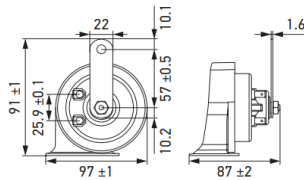

■ **MOTORCYCLE HORN Single**

051209 ¥1,500 → **¥1,800 D**
カラー：BLACK
仕様：12V 460Hz 音圧：108dB(A)

■ **HELLA CHROME TWIN TONE HORN SET**

051224 ¥5,000 → **¥5,600 D**
カラー：CHROME
仕様：12V 低音：410Hz/高音：510Hz 音圧：112dB(A)
光沢度の高いクローム仕上げで、HELLA製品の中で最も大音量のトランペットホーンは、音響放射性が極めて広いサウンドです。