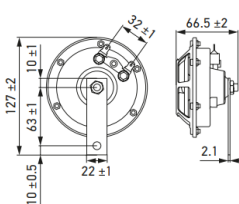

■ **HELLA SUPER Tone HORN SET**

051209 ¥6,500 → **¥7,800 D**
カラー：RED リレー付属
仕様：12V 低音：300Hz/高音：500Hz 音圧：118dB(A)
耐久性と耐水性をあわせ持ち、レッドグリルを搭載した大口徑・大出力ホーン。