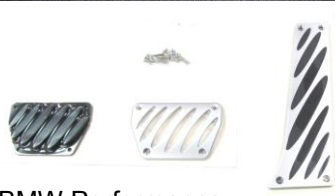

BMW Performance & Genuine Parts

BMW Performance
■ ATシフトブーツ (RHD)

440001

¥8,800 E

適合: E90/E91/E92/E93
仕様: 右ハンドル・AT車用

BMW Performance
■ ATシフトブーツ (RHD)

440002

¥7,800 E

適合: E82/E87/E88
仕様: 右ハンドル車用

BMW Performance
■ サイドブレーキ・ブーツ (RHD)

440005

¥16,000 E

適合: E90/E91/E92/E93
仕様: 右ハンドル車用

BMW Performance
■ スポーツステアリングホイール2

440008

¥115,000 E

適合: E82/E87/E88/E90/E91/E92/E93
仕様: シフトパドル装着車用

BMW Genuine
■ ステンレスATペダルセット (RHD)

440007

¥18,000 E

適合: E60/E61/E63/E64/E65/E66/E70/E71/
E83/E84/E87/E88/E90/E91/E92/E93/F25

BMW Performance
■ アルミニウムATペダルセット (RHD)

440006

¥14,000 E

適合: E39/E46/E53/E60/E61/E63/E64/E65/E70/
E71/E83/E84/E87/E88/E90/E91/E92/E93/F25

BMW Performance
■ アルカンタラステアリングカバー

440009

¥7,800 E

適合: E82/E87/E88/E90/E91/E92/E93
仕様: マルチファンクション装着車用

* 表示価格は全て税抜きとなります。