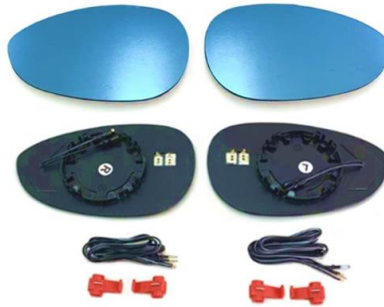

Auto Style Wide View Blue Door Mirror Lens with LED Turn Signal

Wide View Blue Door Mirror with LED Turn Signal

ちょうど良いワイドな視界と感じる曲率(1000R)、視認性も高くファッション性にも優れたブルーミラーレンズを採用した「AutoStyleワイドビューブルードアミラーレンズ」にLEDターンシグナル(ウインカー)を内蔵した「AutoStyleワイドビューブルードアミラーレンズ with LEDターンシグナル」にMINI用が追加ラインナップしました。付属の配線キットを使用し配線することで昼夜ともに鮮やかなLED発光を実現し、後続車への進路変更をより明確にアピールします。既存の「ワイドビューブルードアミラー」と同様にミラーヒーター機能も備えており、配線作業にて実現出来ます。

※ブラインドスポットディテクション(後方死角検知機能)付き車は適合不可になります。 **保安基準対応品**

MINI

**R50/R52/R53/R56/R57/R58/R59/R60/F54/F55/F56/F57
ラインナップ追加しました。**

■ワイドビュードアミラーレンズ with LEDターンシグナル

006874

¥13,800

適合: MINI R50/R52/R53
備考: 配線加工が必要になります。

006875

¥13,800

適合: MINI R55/R56/R57/R58/R59/R60
備考: 配線加工が必要になります。

006876

¥14,800

適合: MINI F54/F55/F56/F57
備考: 配線加工が必要になります。

※MINI LEDウインカーがフラッシングしますので、コーディング又はキャンセラーが必要になります。

Auto Style Wide View Blue Door Mirror Lens with LED Turn Signal Line-up