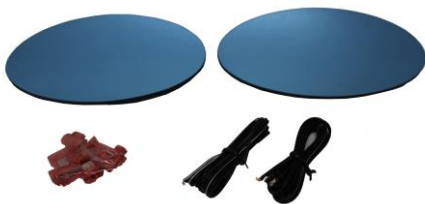

Auto Style Wide View Blue Door Mirror Lens with LED Turn Signal

Wide View Blue Door Mirror with LED Turn Signal

ちょうど良いワイドな視界と感じる曲率(1000R)、視認性も高くファッション性にも優れたブルーミラーレンズを採用した「AutoStyleワイドビューブルードアミラーレンズ」にLEDターンシグナル(ウインカー)を内蔵した「AutoStyleワイドビューブルードアミラーレンズ with LEDターンシグナル」にMINI用が追加ラインナップしました。付属の配線キットを使用し配線することで昼夜ともに鮮やかなLED発光を実現し、後続車への進路変更をより明確にアピールします。既存の「ワイドビューブルードアミラー」と同様にミラーヒーター機能も備えており、配線作業にて実現出来ます。

※ブラインドスポットディテクション(後方死角検知機能)付き車は適合不可になります。 **保安基準対応品**

MINI

**R50/R52/R53/R56/R57/R58/R59/R60/F54/F55/F56/F57
ラインナップ追加しました。**

■ワイドビュードアミラーレンズ with LEDターンシグナル

006874

¥13,800

適合: MINI R50/R52/R53
備考: 配線加工が必要になります。