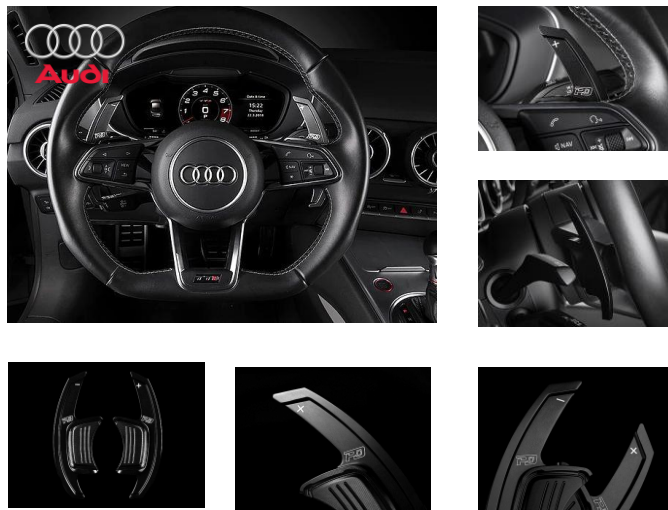

* 表示価格は全て税抜きとなります。

ハイエンドチューニングパーツメーカー"LEYO Motorsport"がリリースする高品質アルミビレットパドルシフト「PD Paddle」シリーズ。MINI F54/F55/F56/F60がラインナップしました。
純正パドルシフトの上から被せて付属のネジで固定するだけで、スタイリッシュなスタイリングとより正確なパドル操作を実現させます。

■ PD Paddle Shift Extension for Mercedes-Benz