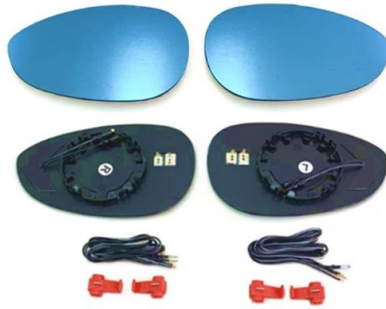

Auto Style Wide View Blue Door Mirror Lens with LED Turn Signal

Wide View Blue Door Mirror with LED Turn Signal

ちょうど良いワイドな視界と感じる曲率(1000R)、視認性も高くファッション性にも優れたブルーミラーレンズを採用した「AutoStyleワイドビューブルードアミラーレンズ」にLEDターンシグナル(ウインカー)を内蔵した「AutoStyleワイドビューブルードアミラーレンズ with LEDターンシグナル」を新発売。

付属の配線キットを使用し配線することで昼夜ともに鮮やかなLED発光を実現し、後続車への進路変更をより明確にアピールします。純正交換タイプ(バックプレート付)ですので取り付け簡単です。

既存の「ワイドビューブルードアミラー」と同様にミラーヒーター機能も備えており、配線作業にて実現出来ます。

※ブラインドスポットディテクション(後方死角検知機能)付き車は適合不可になります。 **保安基準対応品**

■ワイドビュードアミラーレンズ with LEDターンシグナル
for FIAT/ABARTH 500/595/695, Grand PUNTO

006870 ¥13,800

適合: FIAT/ABARTH 500/595/695, Grand PUNTO

備考: 配線加工が必要となる場合があります。

■ワイドビュードアミラーレンズ with LEDターンシグナル
for VW Golf5, Golf5/6 Variant, Jetta5

006871 ¥13,800

適合: VW Golf5, Golf5/6 Variant, Jetta5, Passat3C(B6)