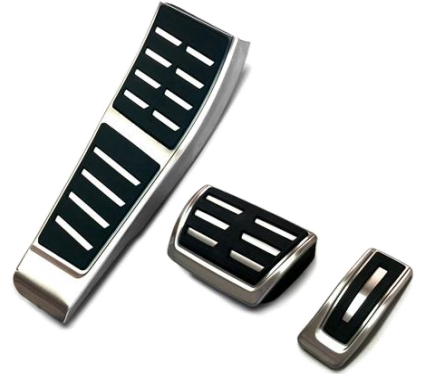

Audi / VW Genuine Accessories

AUDI/VW純正の最新アクセサリ(フットレスト&ペダルセット、ぬいぐるみ、後期仕様エアコンパネル)が入荷しました。

■ Audi A6/A7(4G) S-Tronic ペダル&フットレストセット

411040

¥30,000

適合：Audi A6(4G) MY2012-、A7(4G) MY2011-

※右ハンドル(RHD)ストロニック車専用になります。

■ Audi Teddy Bear 2015 Limited Edition

276207

¥6,500

サイズ：約34cm x 17cm x 14cm カラー：レッド/ブラック

※限定販売商品につき無くなり次第販売終了となります。

■ VW Polar Bear Plush

276532

¥5,000

サイズ：約23cm x 12cm x 16cm カラー：ホワイト/ブルー

※限定販売商品につき無くなり次第販売終了となります。

■ VW The Beetle グロスブラックエアコンパネル
(オートエアコン車用)

251143

¥6,200

適合：VW The Beetle (オートエアコン車)

カラー：グロスブラック 取付：純正交換タイプ

■ VW The Beetle グロスブラックエアコンパネル
(マニュアルエアコン車用)

251144

¥6,200

適合：VW The Beetle (マニュアルエアコン車)

カラー：グロスブラック 取付：純正交換タイプ