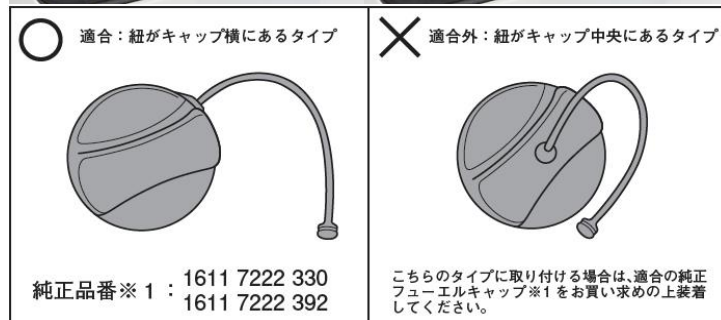

core OBJ Fuel Cap Cover / m+ Fuel Cap Cover

美しいクロームメッキボディの『core OBJ Fuel Cap Cover』、『m+ Fuel Cap Cover』の取り扱いを開始しました。  
既存の黒い樹脂製のフューエルキャップに取り付けるだけで、給油口に高品位な印象を与えます。

■ core OBJ フューエルキャップカバー for BENZ  
**900313** for PREMIUM GAS ¥5,800  
**900314** for CLEAN DIESEL ¥5,800  
 適合 : W176, W246, W205, C117, X156, W222, C217, R231  
 備考 : 製品裏側の両面テープで貼り付けるだけの簡単装着

■ core OBJ フューエルキャップカバー for BMW/MINI  
**900315** for PREMIUM GAS ¥5,800  
**900316** for CLEAN DIESEL ¥5,800  
 適合 : 紐がキャップ横にあるタイプのフューエルキャップカバーに適合  
 備考 : 製品裏側の両面テープで貼り付けるだけの簡単装着

■ core OBJ フューエルキャップカバー for VW/AUDI/PORSCHE  
**900317** for PREMIUM GAS ¥3,800  
 適合 : つまみ部が丸く、差込口が尖っているタイプのフューエルキャップカバーに適合  
 備考 : 製品裏側の両面テープで貼り付けるだけの簡単装着