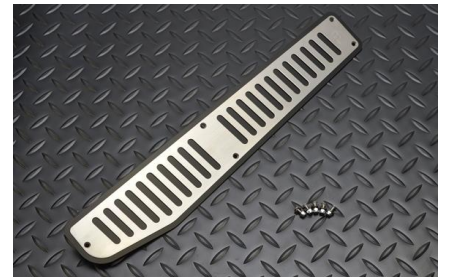

Volkswagen / Audi Interior・Exterior Parts

■OMTEC ステンレスドアミラーカバー for Golf7
37515111 左右1台分セット(2pcs) ¥ 12,000 D
適合:VW Golf7,Golf7 Variant (all model)
材質:ステンレス製 取付:製品裏面付属の両面テープで貼付

■OMTEC ステンレスドアハンドルカバー for Golf7
37515041 1台分セット(8pcs) ¥ 11,000 D
適合:VW Golf7,Golf7 Variant (all model) ※5ドア車用
材質:ステンレス製 取付:製品裏面付属の両面テープで貼付

■VW DSGペダルセットfor Golf7
251140 ¥ 12,000 E
適合:VW Golf7,Golf7 Variant (all model)
※右ハンドル/DSG車専用

■m+ Right Side FootPlate for Golf7
901051 ¥ 13,000 F
適合:VW Golf7 , Golf7 Variant (all model)
※右ハンドル車専用

■m+ Right Side FootPlate for VW
901050 ¥ 10,000 F
適合:VW Golf6,Golf6 Variant,Scirocco,
Golf5,Golf5 Variant,The Beetle

■Rtech グロスブラックパドルシフト for Audi
901030 ¥ 13,000 F
適合:A3/S3(8P),A4/S4('05-'11),A5/S5('-11),
A6/S6('05-'11),A8/S8('04-'11),Q5('-11),
Q7('-11),TT('07-'11),R8

■cpm [CLRf-VA 006] for Golf7/A3(8V)
900496 ¥ 26,000 F
適合:VW Golf7 TSI/GTI, Golf7 Variant TSI,
Audi A3 (8V) 1.4TSFI