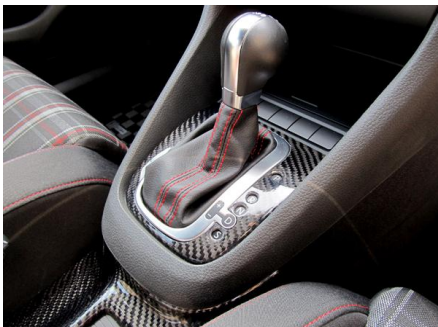

■VW Golf5,6 GTI シフトゲートパネル

391051	カーボン製(クリア塗装仕上げ)	¥12,000	E
391052	FRP製(ピアノブラック仕上げ)	¥12,000	E

適合車種: VW Golf GTI/Golf R/Golf5 GTI/Golf5 R32/
Scirocco/Scirocco R