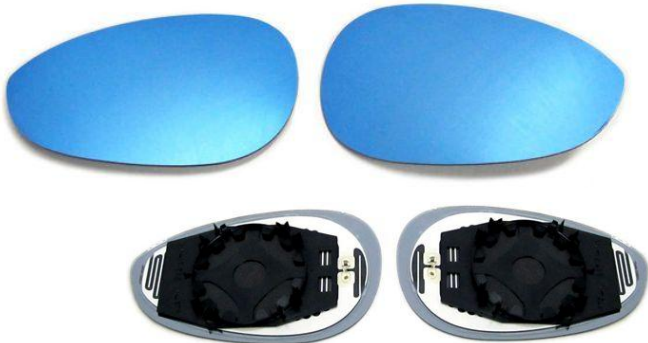

Auto Style Wide View Blue Door Mirror Lens for FIAT / BENZ / BMW / MINI / ALFA ROMEO

多くの欧州車に向けてラインナップした“AutoStyle ワイドビューブルードアミラーレンズ”が大幅に“PRICE DOWN”。
 異和感の少ない視界確保をしつつ、ブルーミラーを採用することにより夜間の後方からの眩しい光を軽減させることができます。
 純正交換タイプならではのドアミラーヒーター機能対応。

■ワイドビューブルードアミラーレンズ
 for FIAT 500/Grand Punto
006824 ¥11,000
 適合: FIAT 500/Grand Punto
 ABARTH 500/

定番人気商品の“ALBERTルームミラー”もPRICE DOWN!
 ■ALBERT ルームミラーレンズ (L)
006923 ¥3,600
 適合: 汎用品
 サイズ: W 265mm × H 73mm、防振用ウレタンパッド付