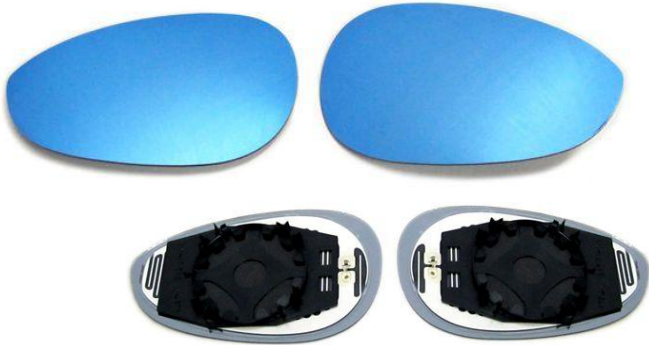

Auto Style Wide View Blue Door Mirror Lens for FIAT / BENZ / BMW / MINI / ALFA ROMEO

多くの欧州車に向けてラインナップした“AutoStyle ワイドビューブルードアミラーレンズ”が大幅に“PRICE DOWN”。異和感の少ない視界確保をしつつ、ブルーミラーを採用することにより夜間の後方からの眩しい光を軽減させることができます。純正交換タイプならではのドアミラーヒーター機能対応。

■ワイドビューブルードアミラーレンズ
 for FIAT 500/Grand Punto

006824 ¥11,000 E

適合: FIAT 500/Grand Punto
 ABARTH 500/

定番人気商品の“ALBERTルームミラー”もPRICE DOWN!

■ALBERT ルームミラーレンズ (L)

006923 ¥3,600 E

適合: 汎用品
 サイズ: W 265mm × H 73mm、防振用ウレタンパッド付