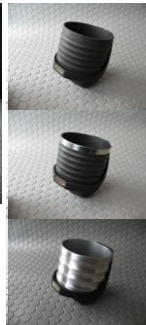

- ALFA Mito ※右/左ハンドル
- [AL-A101B] ブラックカップ ￥ 8,000
- [AL-A101BS] ブラック/リングカップ ￥ 9,500
- [AL-A101S] シルバーカップ ￥ 12,000
- * 製品ボディを純正ホルダーに差し込むだけの簡単装着。

- ALFA Brera/Spider(939) ※右/左ハンドル
- [AL-067B] ブラックカップ ￥ 6,500
- [AL-067BS] ブラック/リングカップ ￥ 8,300
- [AL-067S] シルバーカップ ￥ 9,500
- * ボディー体ステーをパネル隙間に差し込み、両面テープで貼付固定。

- ALFA 159/159Sportwagon ※右/左ハンドル
- [AL-067B] ブラックカップ ￥ 6,500
- [AL-067BS] ブラック/リングカップ ￥ 8,300
- [AL-067S] シルバーカップ ￥ 9,500
- * ボディー体ステーをパネル隙間に差し込み、両面テープで貼付固定。

- ALFA 156/156Sportwagon/156GTA ※右/左ハンドル
- [AL-068B] ブラックカップ ￥ 6,000
- [AL-068BS] ブラック/リングカップ ￥ 8,000
- [AL-068S] シルバーカップ ￥ 9,000
- * ボディー体ステーをパネル隙間に差し込み、両面テープで貼付固定。

- ALFA 147/147GTA ※右/左ハンドル(運転席/助手席)
- [AL-A102B] ブラックカップ ￥ 6,000
- [AL-A102BS] ブラック/リングカップ ￥ 8,000
- [AL-A102S] シルバーカップ ￥ 9,000
- * ボディー体ステーをパネル隙間に差し込み、両面テープで貼付固定。

- ALFA 159/159Sportwagon ※右/左ハンドル
- [AL-062] ブラック・ポリウレタン(梨地柄) ￥ 6,800
- * 製品ボディを純正側ポケットに差し込むだけの簡単装着。