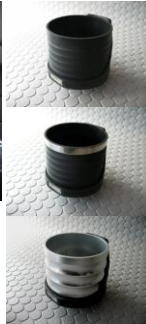

ALCABO Drink&Pocket Holder Series for ALFA ROMEO

ALCABO(アルカボ) ドリンク&ポケットホルダーシリーズには、簡単で確実な取り付けを可能にする為に、イラスト付きの取付・取扱説明書が付属します。取り付けの際に必要な強力両面テープ、マジックテープ、取付ステーなども付属します。「誰でも簡単に取り付けできる！」これもALCABO(アルカボ)の魅力のひとつです。

- ALFA Mito ※右/左ハンドル
- [AL-A101B] ブラックカップ ￥ 8,000
- [AL-A101BS] ブラック/リングカップ ￥ 9,500
- [AL-A101S] シルバーカップ ￥ 12,000
- * 製品ボディを純正ホルダーに差し込むだけの簡単装着。

- ALFA Brera/Spider(939) ※右/左ハンドル
- [AL-067B] ブラックカップ ￥ 6,500
- [AL-067BS] ブラック/リングカップ ￥ 8,300
- [AL-067S] シルバーカップ ￥ 9,500
- * ボディー体ステーをパネル隙間に差し込み、両面テープで貼付固定。

- ALFA 159/159Sportwagon ※右/左ハンドル
- [AL-067B] ブラックカップ ￥ 6,500
- [AL-067BS] ブラック/リングカップ ￥ 8,300
- [AL-067S] シルバーカップ ￥ 9,500
- * ボディー体ステーをパネル隙間に差し込み、両面テープで貼付固定。

- ALFA 156/156Sportwagon/156GTA ※右/左ハンドル
- [AL-068B] ブラックカップ ￥ 6,000
- [AL-068BS] ブラック/リングカップ ￥ 8,000
- [AL-068S] シルバーカップ ￥ 9,000
- * ボディー体ステーをパネル隙間に差し込み、両面テープで貼付固定。

- ALFA 147/147GTA ※右/左ハンドル(運転席/助手席)
- [AL-A102B] ブラックカップ ￥ 6,000
- [AL-A102BS] ブラック/リングカップ ￥ 8,000
- [AL-A102S] シルバーカップ ￥ 9,000
- * ボディー体ステーをパネル隙間に差し込み、両面テープで貼付固定。

- ALFA 159/159Sportwagon ※右/左ハンドル
- [AL-062] ブラック・ポリウレタン(梨地柄) ￥ 6,800
- * 製品ボディを純正側ポケットに差し込むだけの簡単装着。