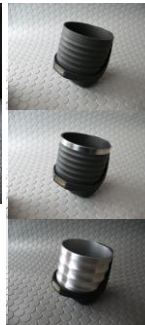

- ALFA Mito ※右/左ハンドル  
 [AL-A101B] ブラックカップ ￥ 8,000 F  
 [AL-A101BS] ブラック/リングカップ ￥ 9,500 F  
 [AL-A101S] シルバーカップ ￥ 12,000 F  
 \* 製品ボディを純正ホルダーに差し込むだけの簡単装着。

- ALFA Brera/Spider(939) ※右/左ハンドル  
 [AL-067B] ブラックカップ ￥ 6,500 F  
 [AL-067BS] ブラック/リングカップ ￥ 8,300 F  
 [AL-067S] シルバーカップ ￥ 9,500 F  
 \* ボディー体ステーをパネル隙間に差し込み、両面テープで貼付固定。

- ALFA 159/159Sportwagon ※右/左ハンドル  
 [AL-067B] ブラックカップ ￥ 6,500 F  
 [AL-067BS] ブラック/リングカップ ￥ 8,300 F  
 [AL-067S] シルバーカップ ￥ 9,500 F  
 \* ボディー体ステーをパネル隙間に差し込み、両面テープで貼付固定。

- ALFA 156/156Sportwagon/156GTA ※右/左ハンドル  
 [AL-068B] ブラックカップ ￥ 6,000 F  
 [AL-068BS] ブラック/リングカップ ￥ 8,000 F  
 [AL-068S] シルバーカップ ￥ 9,000 F  
 \* ボディー体ステーをパネル隙間に差し込み、両面テープで貼付固定。

- ALFA 147/147GTA ※右/左ハンドル(運転席/助手席)  
 [AL-A102B] ブラックカップ ￥ 6,000 F  
 [AL-A102BS] ブラック/リングカップ ￥ 8,000 F  
 [AL-A102S] シルバーカップ ￥ 9,000 F  
 \* ボディー体ステーをパネル隙間に差し込み、両面テープで貼付固定。

- ALFA 159/159Sportwagon ※右/左ハンドル  
 [AL-062] ブラック・ポリウレタン(梨地柄) ￥ 6,800 F  
 \* 製品ボディを純正側ポケットに差し込むだけの簡単装着。

- ALFA 156/156Sportwagon/156GTA ※M/C前期用

- [AL-007C] ブラック・ポリウレタン(梨地柄) ￥ 6,500 F  
 \* 製品ボディを純正側ポケットに差し込むだけの簡単装着。

- ALFA Brera ※右/左ハンドル

- [AL-064] ブラック・ポリウレタン(梨地柄) ￥ 8,000 F  
 \* 製品ボディを純正側ポケットに差し込むだけの簡単装着。