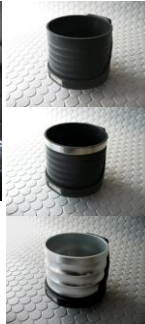

ALCABO Drink&Pocket Holder Series for ALFA ROMEO

ALCABO(アルカボ) ドリンク&ポケットホルダーシリーズには、簡単で確実な取り付けを可能にする為に、イラスト付きの取付・取扱説明書が付属します。取り付けの際に必要な強力両面テープ、マジックテープ、取付ステーなども付属します。「誰でも簡単に取り付けできる！」これもALCABO(アルカボ)の魅力のひとつです。

- ALFA Mito ※右/左ハンドル  
 [AL-A101B] ブラックカップ ￥ 8,000 F  
 [AL-A101BS] ブラック/リングカップ ￥ 9,500 F  
 [AL-A101S] シルバーカップ ￥ 12,000 F  
 \* 製品ボディを純正ホルダーに差し込むだけの簡単装着。

- ALFA Brera/Spider(939) ※右/左ハンドル  
 [AL-067B] ブラックカップ ￥ 6,500 F  
 [AL-067BS] ブラック/リングカップ ￥ 8,300 F  
 [AL-067S] シルバーカップ ￥ 9,500 F  
 \* ボディー体ステーをパネル隙間に差し込み、両面テープで貼付固定。

- ALFA 159/159Sportwagon ※右/左ハンドル  
 [AL-067B] ブラックカップ ￥ 6,500 F  
 [AL-067BS] ブラック/リングカップ ￥ 8,300 F  
 [AL-067S] シルバーカップ ￥ 9,500 F  
 \* ボディー体ステーをパネル隙間に差し込み、両面テープで貼付固定。

- ALFA 156/156Sportwagon/156GTA ※右/左ハンドル  
 [AL-068B] ブラックカップ ￥ 6,000 F  
 [AL-068BS] ブラック/リングカップ ￥ 8,000 F  
 [AL-068S] シルバーカップ ￥ 9,000 F  
 \* ボディー体ステーをパネル隙間に差し込み、両面テープで貼付固定。

- ALFA 147/147GTA ※右/左ハンドル(運転席/助手席)  
 [AL-A102B] ブラックカップ ￥ 6,000 F  
 [AL-A102BS] ブラック/リングカップ ￥ 8,000 F  
 [AL-A102S] シルバーカップ ￥ 9,000 F  
 \* ボディー体ステーをパネル隙間に差し込み、両面テープで貼付固定。

- ALFA 159/159Sportwagon ※右/左ハンドル  
 [AL-062] ブラック・ポリウレタン(梨地柄) ￥ 6,800 F  
 \* 製品ボディを純正側ポケットに差し込むだけの簡単装着。